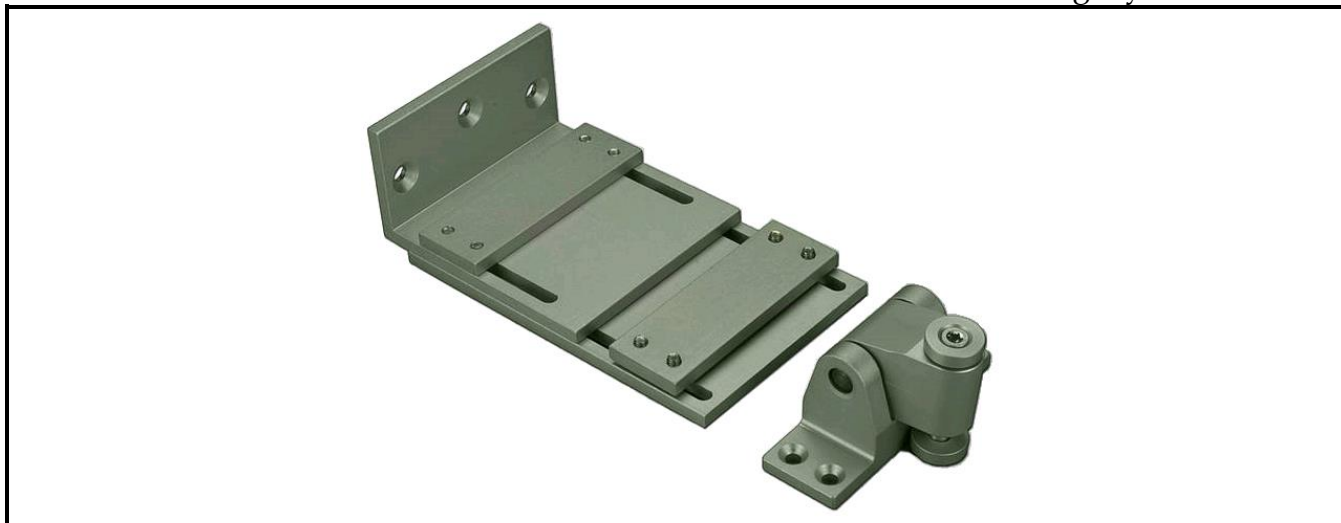

Ramenový otevírač Klapparm² - konzole

Konzole K2 1610

katalogový kód: 5021610

Konzole K2 1611

katalogový kód: 5021611

Konzole K2 1612

katalogový kód: 5021612

Ramenový otevírač Klapparm² - konzole