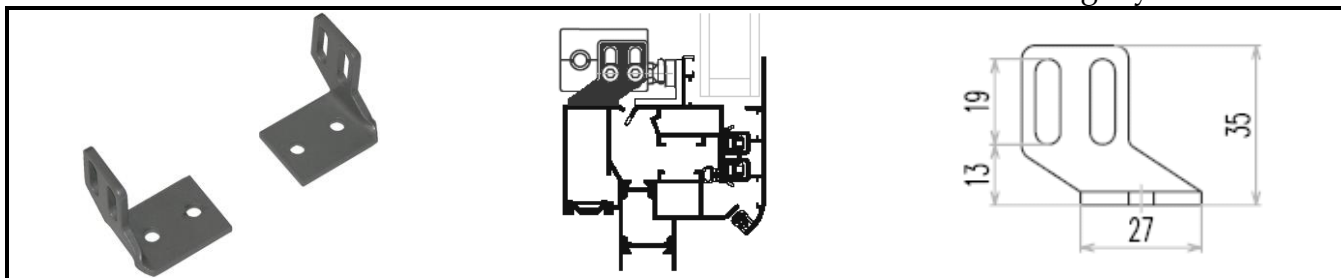

Konzole PAN K 67

katalogový kód: 4770049