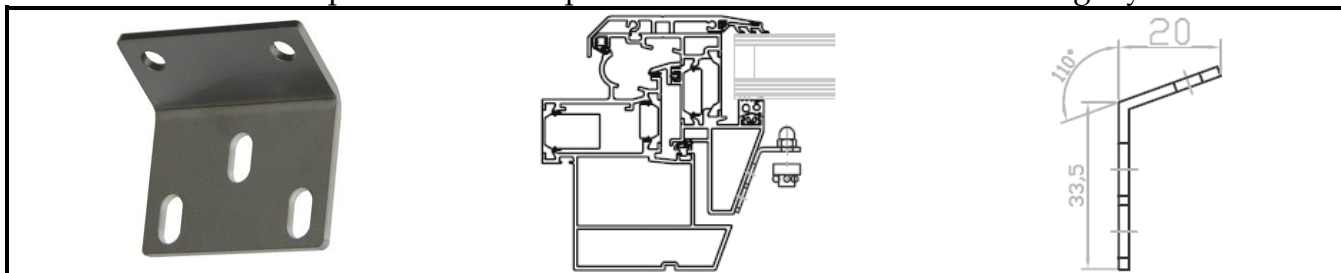

katalogový kód: 4770073

Konzole PAN K 49