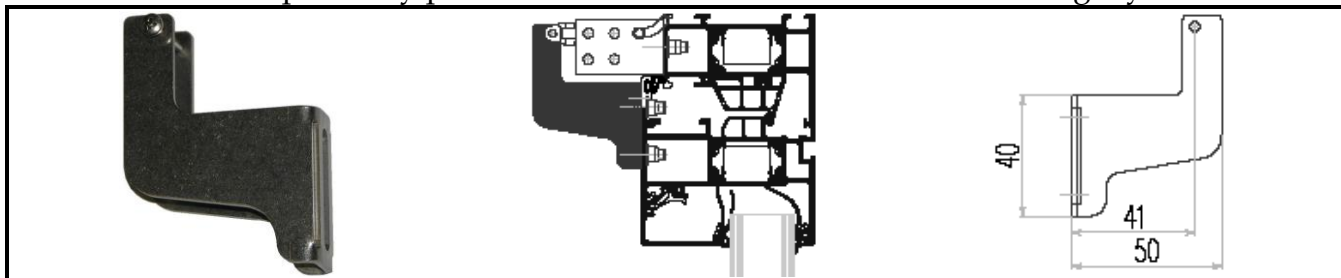

Z konzole F 120 – pro velký přesah křídla

katalogový kód: 1523973

Konzole PAN K 54 – pro protikus F 21 (např. RC elegance)

katalogový kód: 4770054

Konzole PAN K 73 – protikus F 21 na profilu Schüco AWS 57 RO