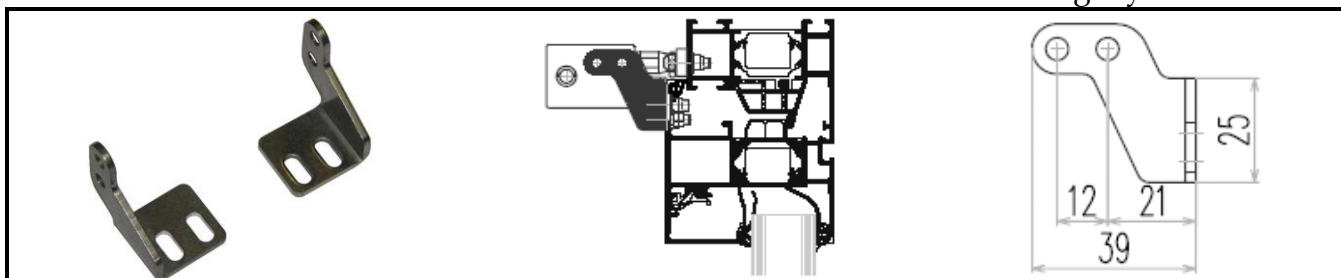

katalogový kód: 1523921

Konzole K 96