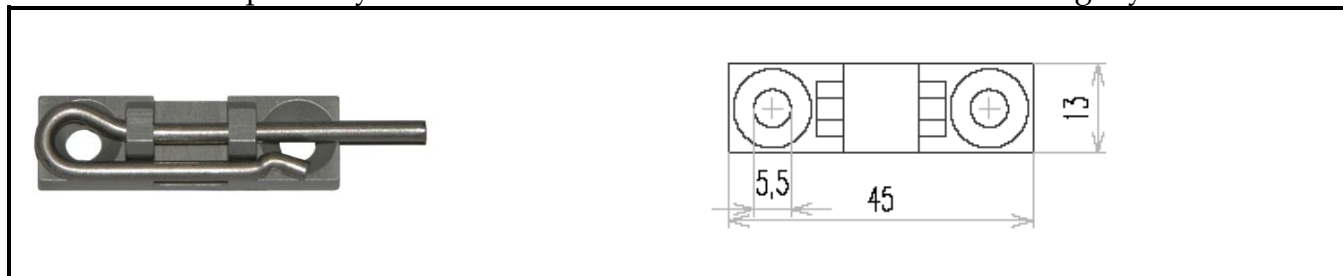

Protikus F 21 - pro uchycení řetězu

katalogový kód: 1151421

Protikus F 25 - pro uchycení řetězu

katalogové kódy: 4779025

Protikus F 25 s konzolí PAN K 116

pro uchycení řetězu mimo osu pohonu

katalogové kódy: 4779025