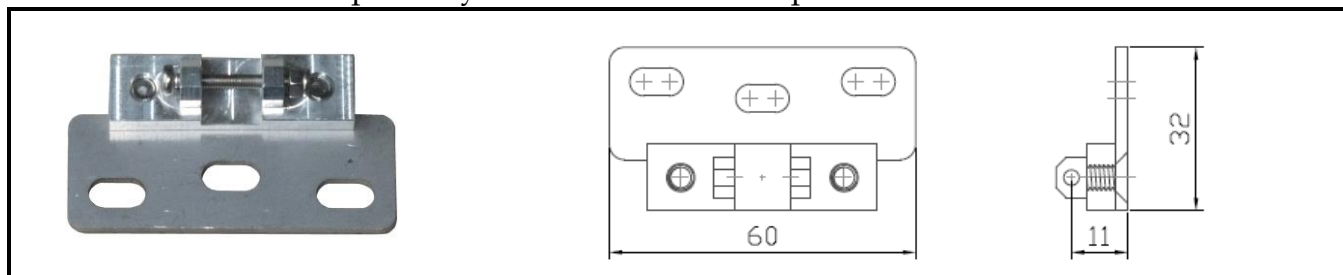

pro uchycení řetězu mimo osu pohonu

katalogové kódy: 4779025

4770116

Protikus F 32 - pro uchycení řetězu