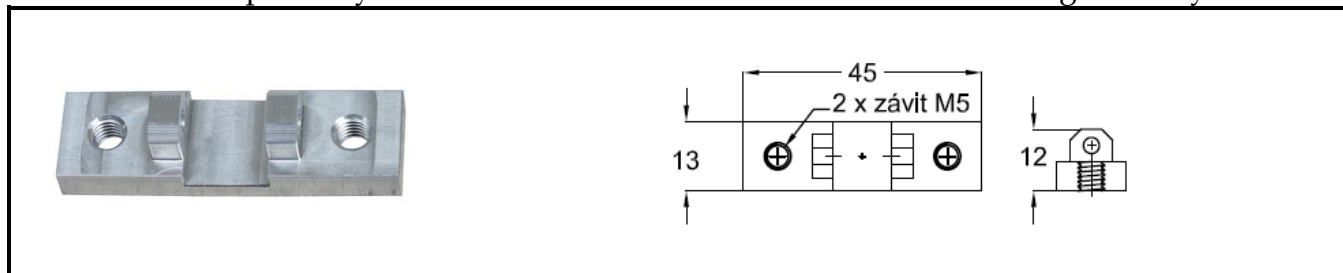

Protikus F 21 - pro uchycení řetězu

katalogový kód: 1151421

Protikus F 25 - pro uchycení řetězu

katalogové kódy: 4779025

Protikus F 25 s konzolí PAN K 116

pro uchycení řetězu mimo osu pohonu

katalogové kódy: 4779025