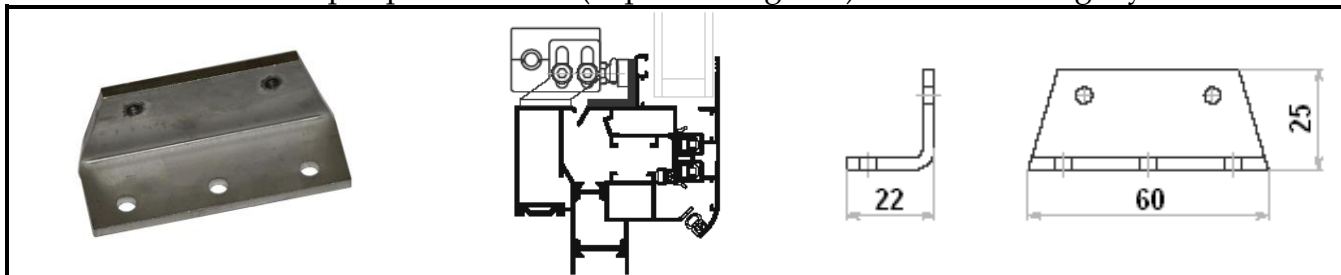

Z konzole F 120 – pro velký přesah křídla

katalogový kód: 1523973

Konzole PAN K 54 – pro protikus F 21 (např. RC elegance)

katalogový kód: 4770054

Konzole PAN K 73 – protikus F 21 na profilu Schüco AWS 57 RO