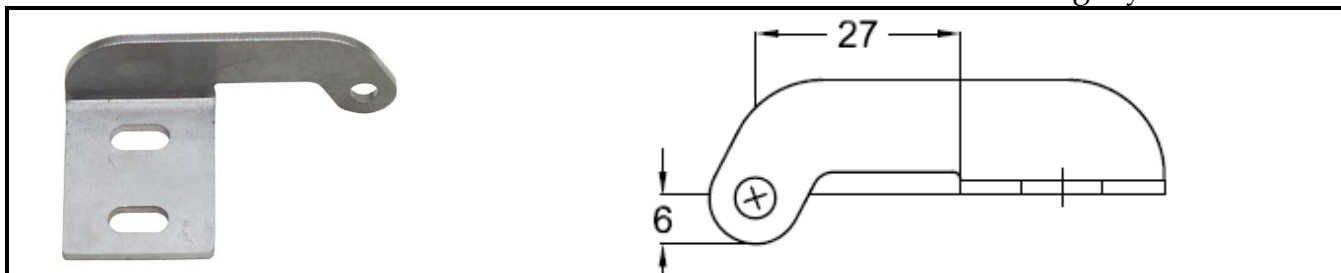

Konzole k pohonům KS

katalogový kód: 4770098

Konzole K 101