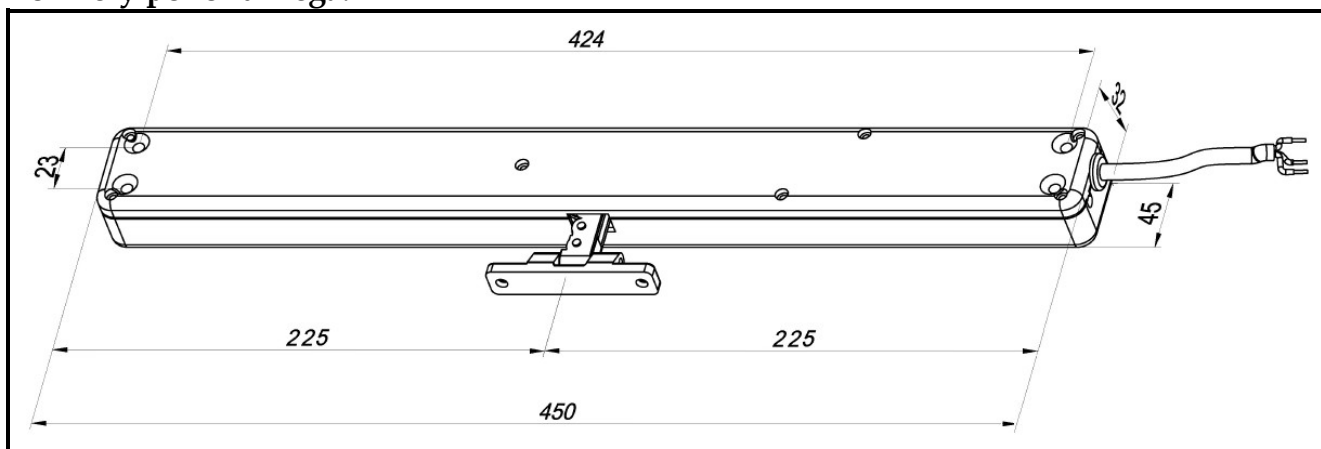

- Pohon Vega je určený zejména pro ovládání oken pro denní větrání
- Elektronická přetěžovací pojistka
- Standardní provedení krytu: Al. elox (EV1)
- Přívodní kabel: délka cca 1,5 m
- Třída ochrany: IP 30 (Ochrana proti tělesům o průměru 2,5 mm a větším, žádná ochrana proti vniknutí vody). Pohon je určen do interiéru do suchého prostředí
- Verze F se signalizací koncových poloh (beznapěťový kontakt)
- Verze S s integrovanou elektronikou pro synchronizovaný chod dvou pohonů

Rozměry pohonu Vega:

Technické parametry pohonu Vega

Napětí	230 V AC	24 V DC	Síla v tlaku	300 N
Proud	0,15 A	0,7 A	Síla v tahu	300 N
Rychlost		9 mm / sec.	Odolnost proti vytlačení	min. 2500 N
Teplotní rozsah použití		- 5 °C až + 75 °C	Ochrana	IP 30