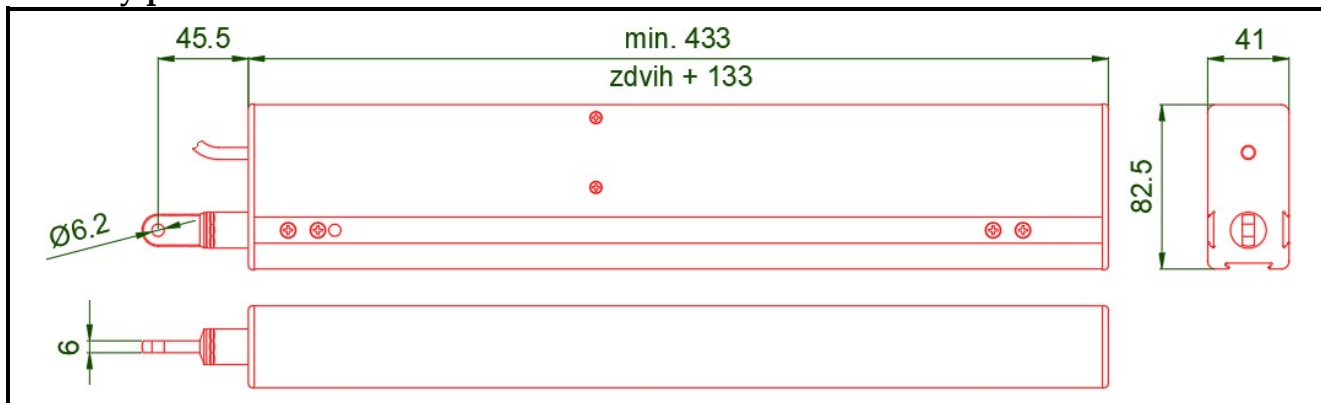

- Pohon M3 je určený zejména pro ovládání světlíků v systémech denního větrání
- Elektronická přetěžovací pojistka
- Standardní provedení krytu: Al. elox (EV1)
- Přívodní kabel 5 x 0,75 mm<sup>2</sup> o délce cca 1,5 m; šedý
- Třída ochrany: IP 54 (ochrana před prachem a proti tělesům o průměru 1 mm a větším, ochrana před prachem, ochrana proti stříkající vodě z jakéhokoliv libovolného směru)
- Signalizace stavu „nezavřeno“

### Rozměry pohonu M3:

#### Technické parametry pohonu M3

Napětí	230 V AC	Síla v tlaku	500 N
Proud	0,2 A	Síla v tahu	250 N
Rychlost	10 mm / sec.	Odolnost proti vytlačení	min. 2000 N
Teplotní rozsah použití	- 5 °C až + 75 °C	Ochrana	IP 54
Kryt motoru:	hliník	Standardní barvy:	Al. elox

Zdvih	Katalogový kód	Zdvih	Katalogový kód
82 mm	8165211	500 mm	8165215
300 mm	8165213	750 mm	8165217